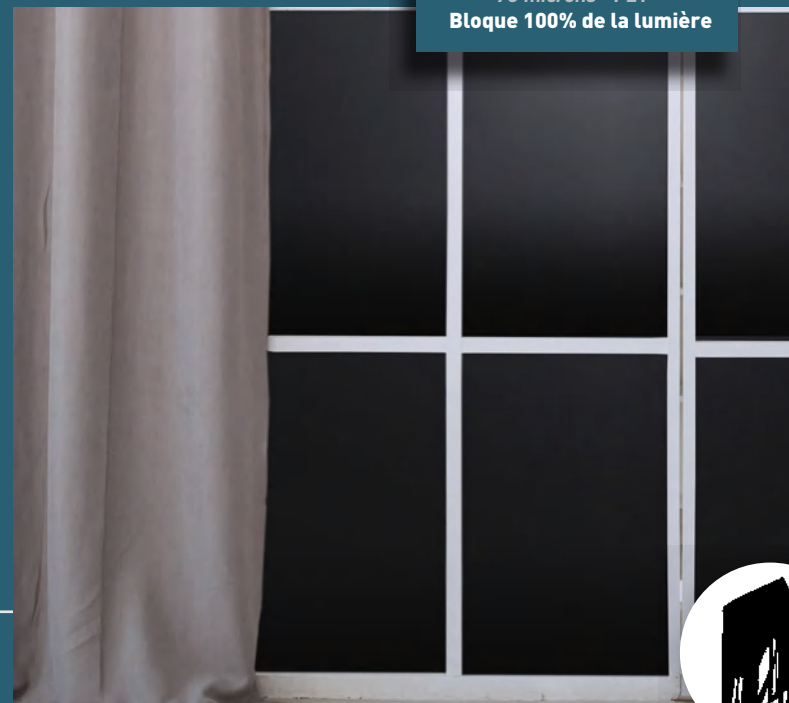

INT 803

WHITE OUT BRILLANT
75 microns - PET
Bloque 97% de la lumière

INT 807

BLACK OUT BRILLANT
75 microns - PET
Bloque 100% de la lumière