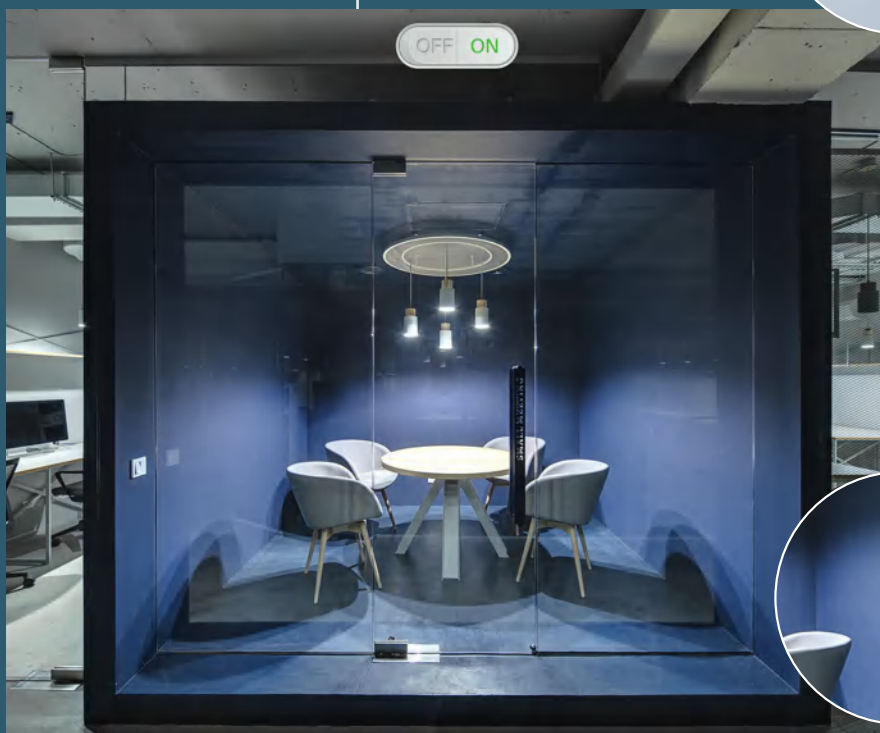

ON

LE +

DEVIS AU PROJET

Nous consulter

Prix hors accessoires
(télécommande, transformateur etc.)