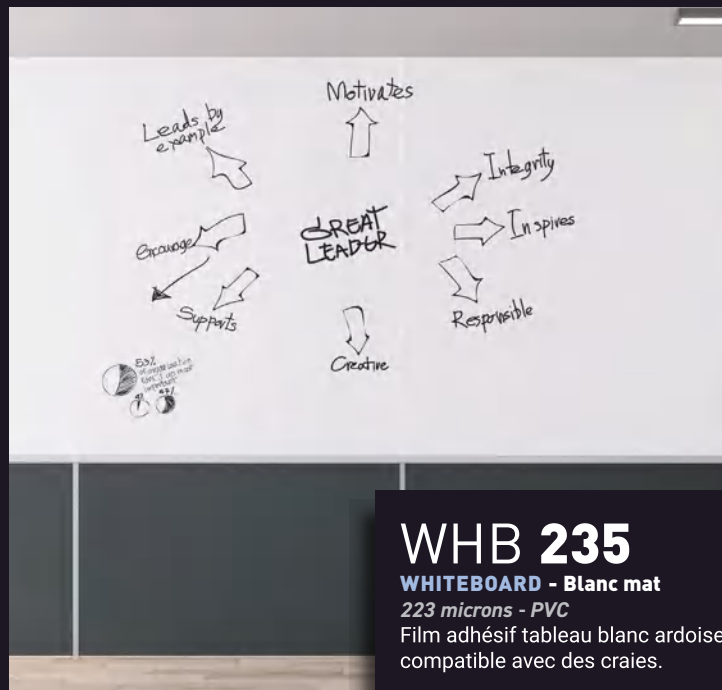

25 microns - PET

Film adhésif tableau blanc effaçable à sec, compatible avec les marqueurs effaçables.

GRAPHIQUES

TABLEAUX BLANCS / NOIR

BLB 235

BLACKBOARD - Noir mat

223 microns - PVC

Film adhésif tableau noir ardoise, compatible avec des craies.