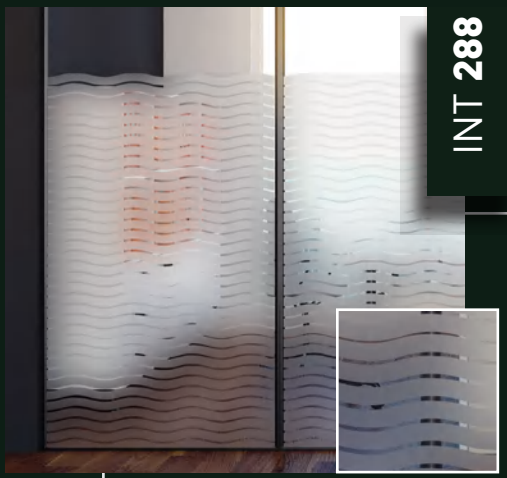

INT 333

INT 288