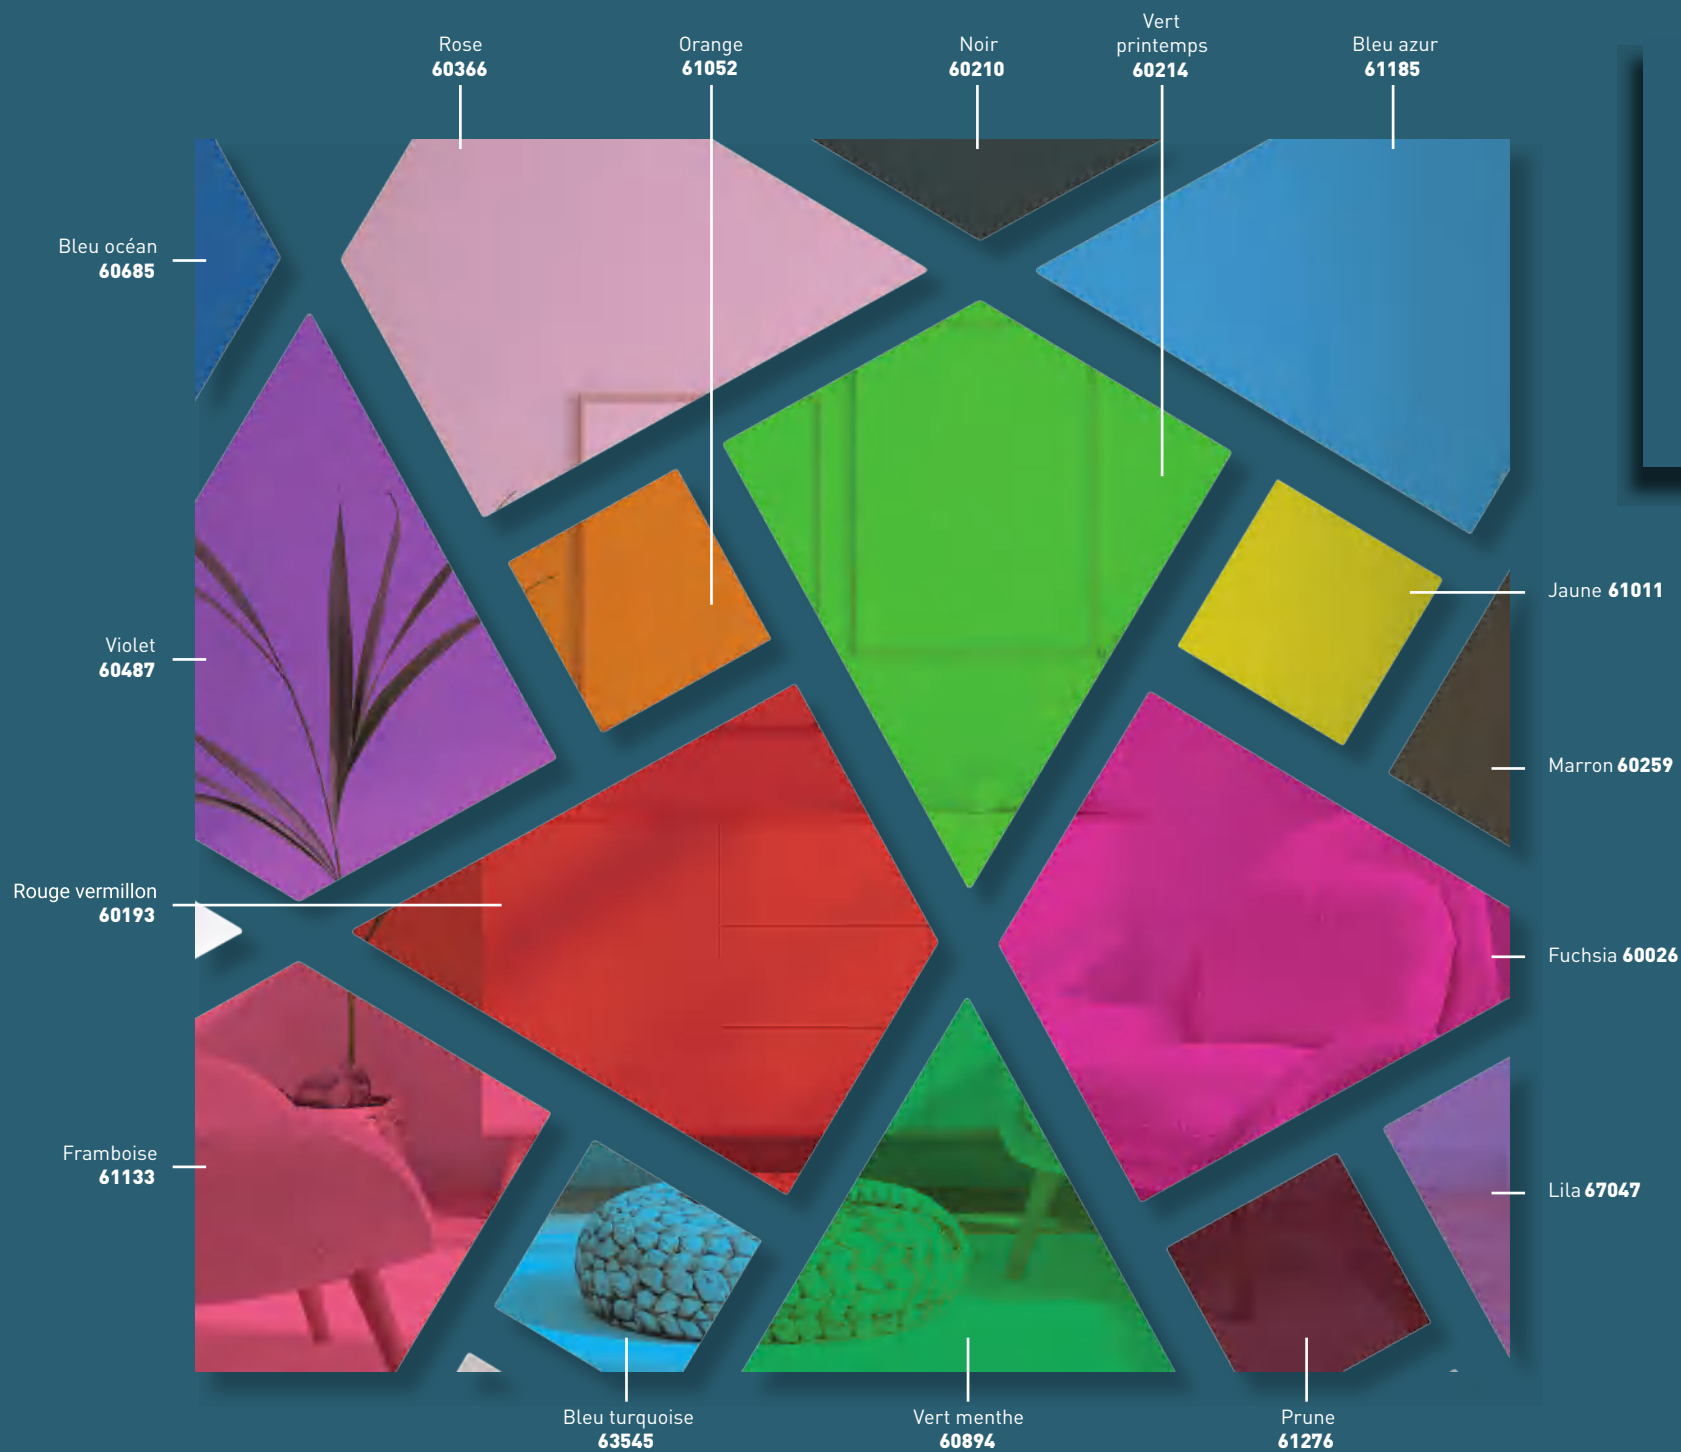

FILMS COULEURS POSE INTÉRIEURE

Reflectiv propose **16 teintes** afin d'habiller vos vitrages,
tout en conservant transparence et luminosité.

Changez ainsi le look de vos pièces en un clin d'œil.

OPAQUES

INT 817