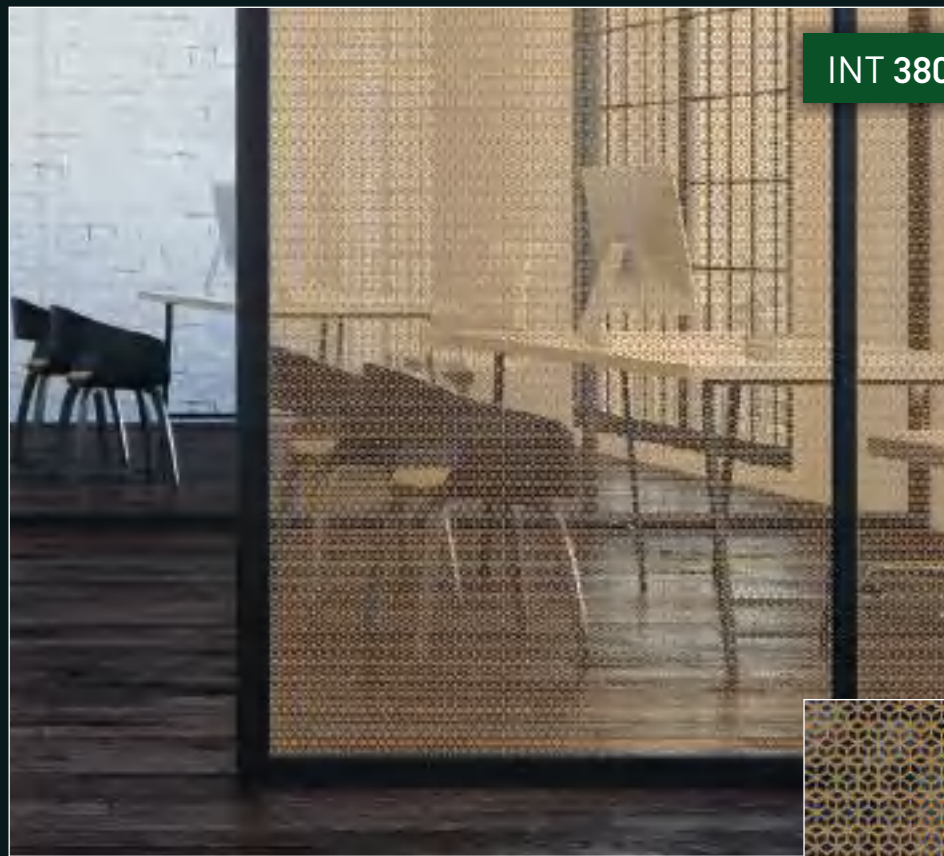

NOUVEAU

INT 789

INT 380

INT 770